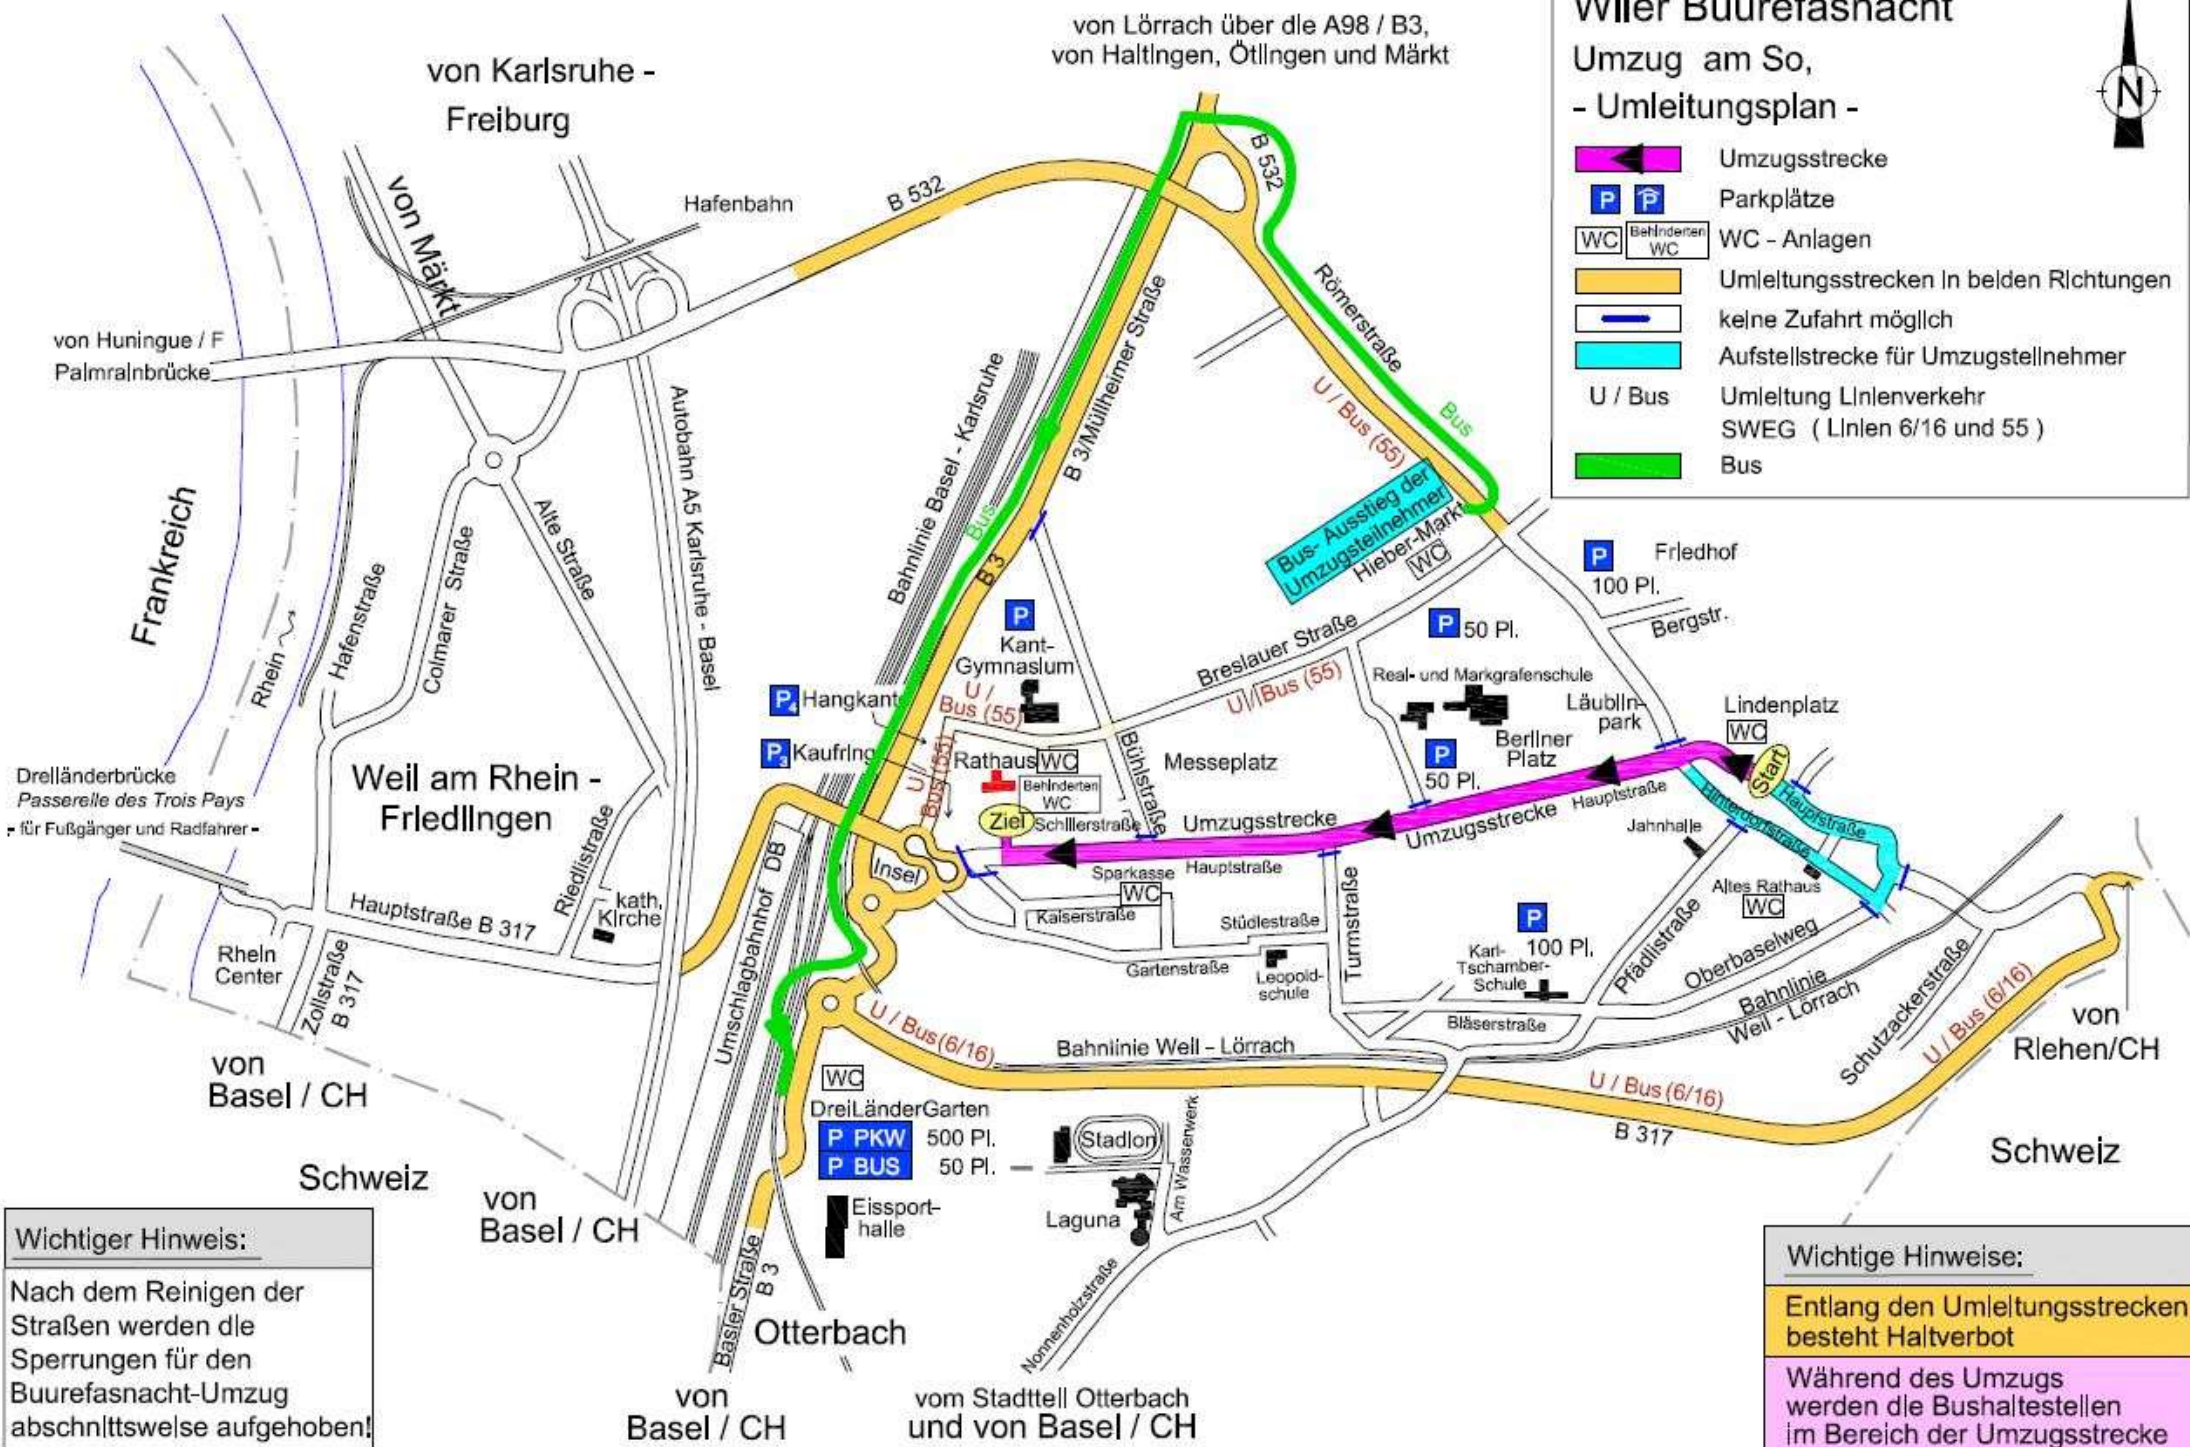

# Wiler Buurefasnacht

Umzug am So,  
- Umleitungsplan -

- Umzugsstrecke
- Parkplätze
- WC - Anlagen
- Umleitungsstrecken in beiden Richtungen
- keine Zufahrt möglich
- Aufstellstrecke für Umzugsteilnehmer
- Umleitung Linienverkehr  
SWEG (Linien 6/16 und 55)
- Bus

**Wichtiger Hinweis:**  
Nach dem Reinigen der Straßen werden die Sperrungen für den Buurefasnacht-Umzug abschnittsweise aufgehoben!

**Wichtige Hinweise:**  
Entlang den Umleitungsstrecken besteht Haltverbot  
Während des Umzugs werden die Bushaltestellen im Bereich der Umzugsstrecke nicht angefahren!